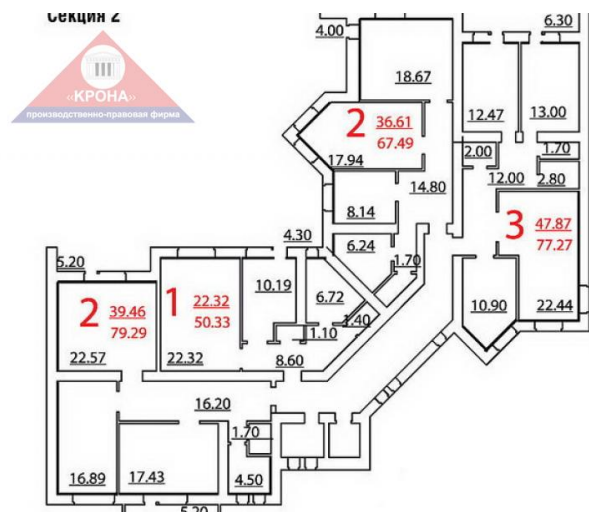

ЖИЛОЙ КОМПЛЕКС ПО ПР. ТРАКТОРОСТРОИТЕЛЕЙ, 103-Г

Все квартиры от застройщика
реализованы.